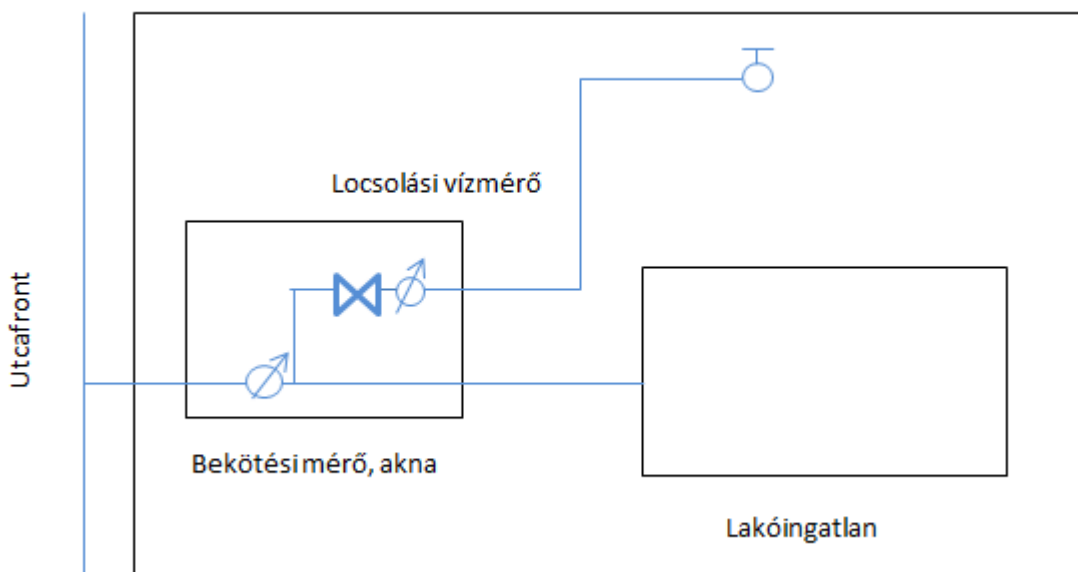

Jelmagyarázat

 **vízmérő**

 **kifolyó** (csapok, vízvételi helyek)

 **elzáró** (vezetéken található elzáró)

### 1. MINTA – Bekötési mérő után felszerelt locsolási vízmérő

### 2. MINTA – Bekötési mérővel egy aknába elhelyezett locsolási vízmérő